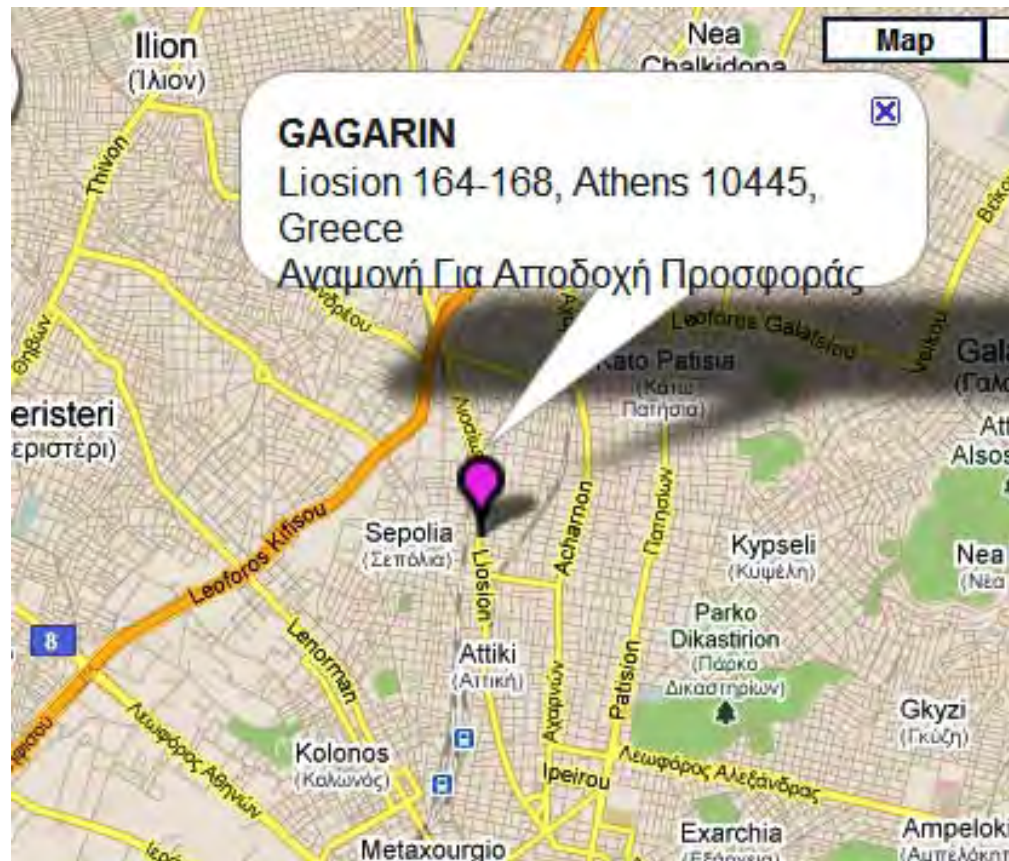

- Η προσφορά έχει εισαχθεί και περιμένει για αποδοχή