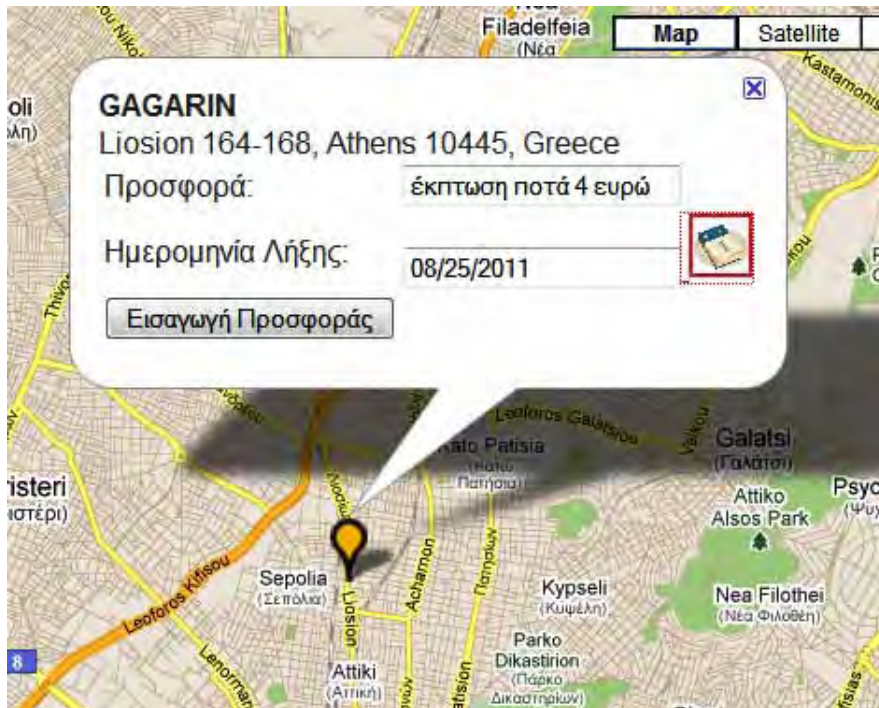

Ο εγγεγραμμένος χρήστης μπορεί

- Να βλέπει τα μάρκερ που έχει εισάγει ο ίδιος και ανήκουν σε αυτόν και να έχει τη δυνατότητα να εισάγει προσφορά σε αυτά (χρώμα κίτρινο).
- Αφού εισάγει την προσφορά η εφαρμογή τον ειδοποιεί με κατάλληλο μήνυμα.