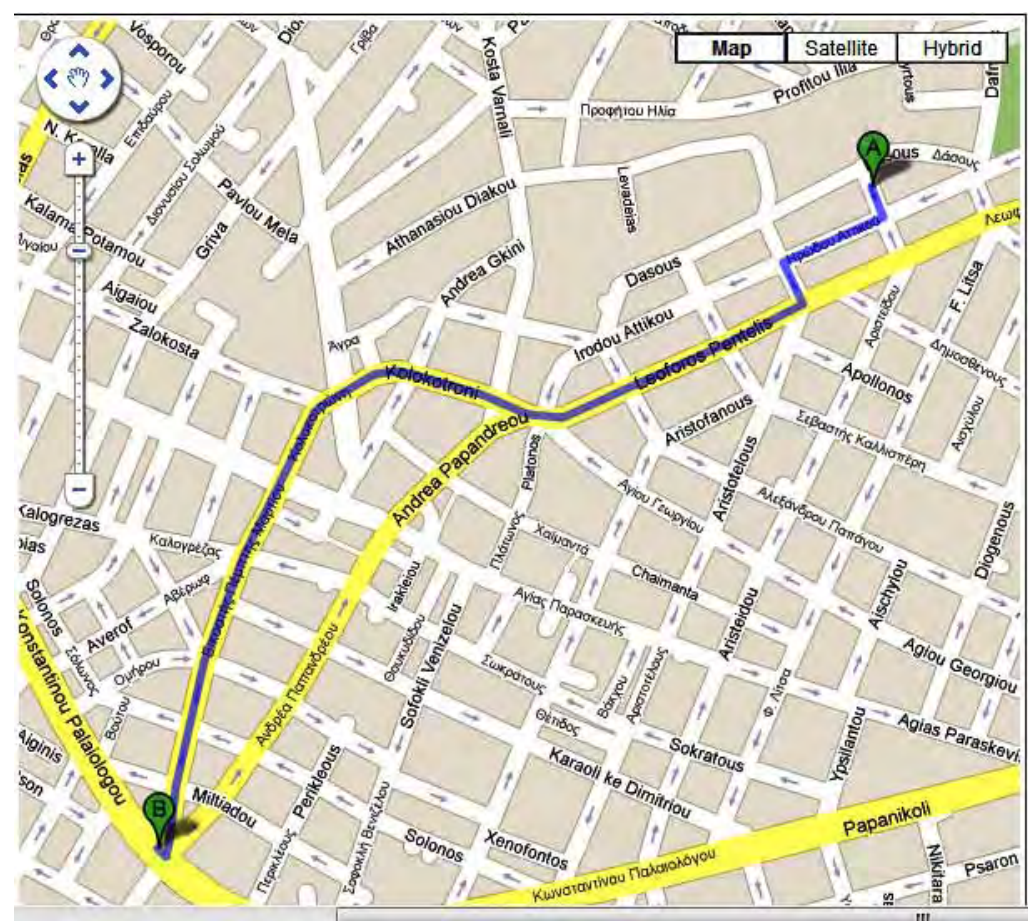

ΑΠΟ:

ΣΕ:

ΓΛΩΣΣΑ:

Χαλάνδρι, Ελλάς

1,4 χλμ (περίπου 3 λεπτά)

1. Κατευθυνθείτε **νότια** στην **38 μ**
Νηρηίδων προς **Ηρώδου**
Αττικού
2. Στρίψτε στην 1η δεξιά στην **120 μ**
Ηρώδου Αττικού
3. Στρίψτε στην 1η αριστερά στην **51 μ**
Νυμφών
4. Στροφή δεξιά στο **Λεωφόρος** **350 μ**
Πεντέλης
5. Συνενίστε προς **Δούρου** **350 μ**