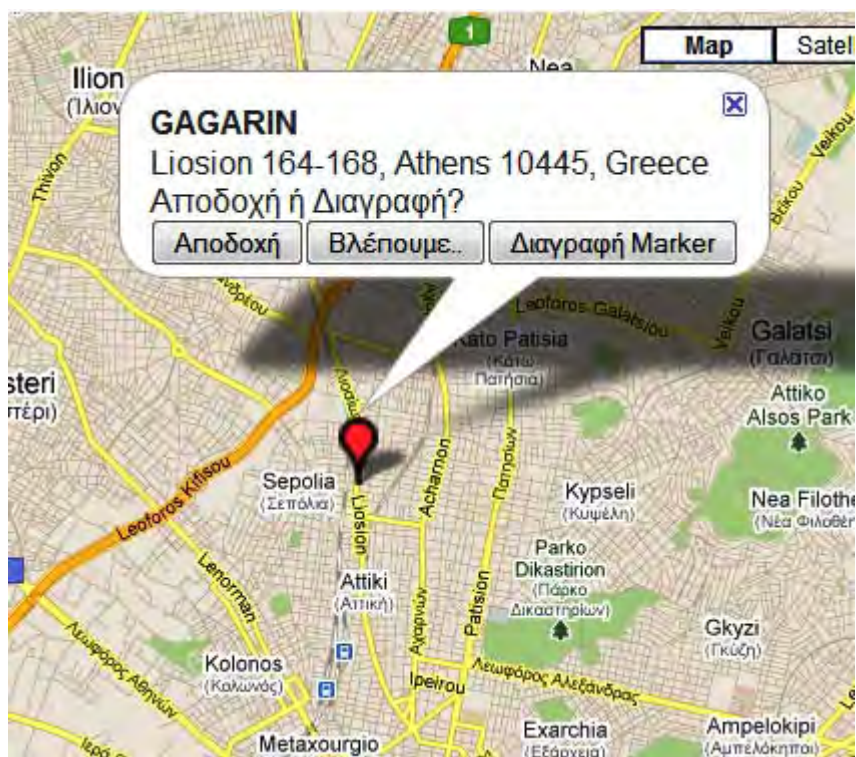

Ο διαχειριστής αφού κάνει είσοδο στην εφαρμογή έχει τις εξής δυνατότητες:

- Να βλέπει τα μάρκερ που έχουν εισάγει όλοι οι χρήστες(χρώμα κόκκινο) και :
  - να τα εγκρίνει αφού ελέγξει την ορθότητα της καταχώρησης(μετατροπή σε πράσινο χρώμα)
  - να τα διαγράψει(διαγράφονται από τη βάση στο πίνακα μάρκερς)
  - να αποφασίζει κάποια άλλη στιγμή