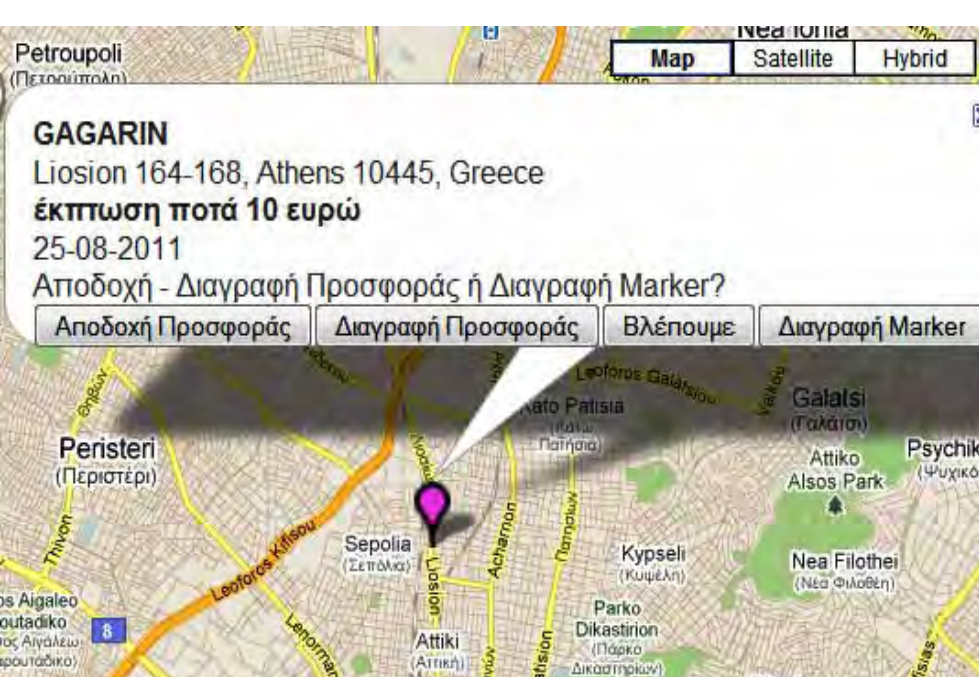

•Ο διαχειριστής αφού κάνει είσοδο στην εφαρμογή έχει τις εξής δυνατότητες:

- •Να βλέπει προσφορές που έχουν εισάγει οι χρήστες σε μάρκερς (χρώμα μωβ) και :
  - να τις εγκρίνει αφού ελέγξει την ορθότητά τους(μετατροπή σε μπλε χρώμα)
  - -να τις διαγράψει μετατροπή σε χρώμα πράσινο για διαχειριστή και κίτρινο για τον χρήστη στον οποίο ανήκει
  - -να αποφασίζει κάποια άλλη στιγμή
  - να διαγράψει το μάρκερ(διαγράφονται από τη βάση στο πίνακα μάρκερς)