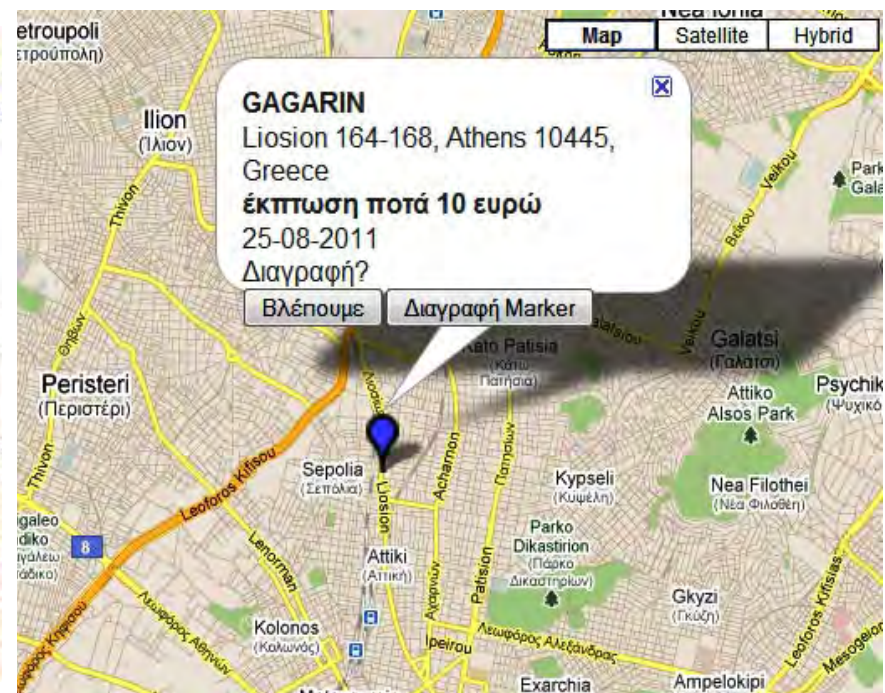

•Ο διαχειριστής αφού κάνει είσοδο στην εφαρμογή έχει τις εξής δυνατότητες:

- •Να βλέπει προσφορές που έχουν εισάγει οι χρήστες σε μάρκερς (χρώμα μωβ) και :
  - να τις εγκρίνει αφού ελέγξει την ορθότητά τους(μετατροπή σε μπλε χρώμα)
  - -να τις διαγράψει μετατροπή σε χρώμα πράσινο για διαχειριστή και κίτρινο για τον χρήστη στον οποίο ανήκει
  - -να αποφασίζει κάποια άλλη στιγμή
  - να διαγράψει το μάρκερ(διαγράφονται από τη βάση στο πίνακα μάρκερς)