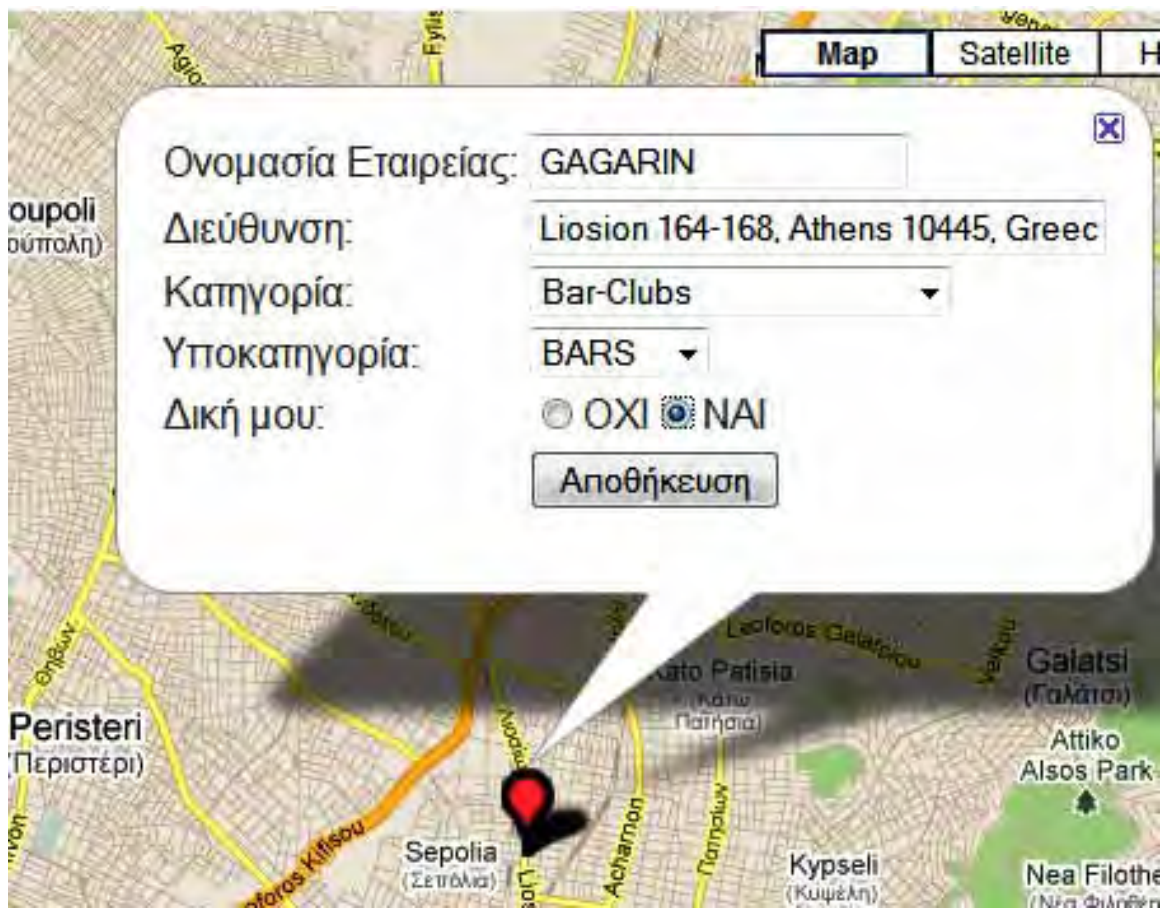

Ο εγγεγραμμένος χρήστης αφού κάνει είσοδο στην εφαρμογή έχει τις εξής δυνατότητες:

- Έχει τη δυνατότητα να εισάγει ένα μάρκερ (χρώμα κόκκινο).