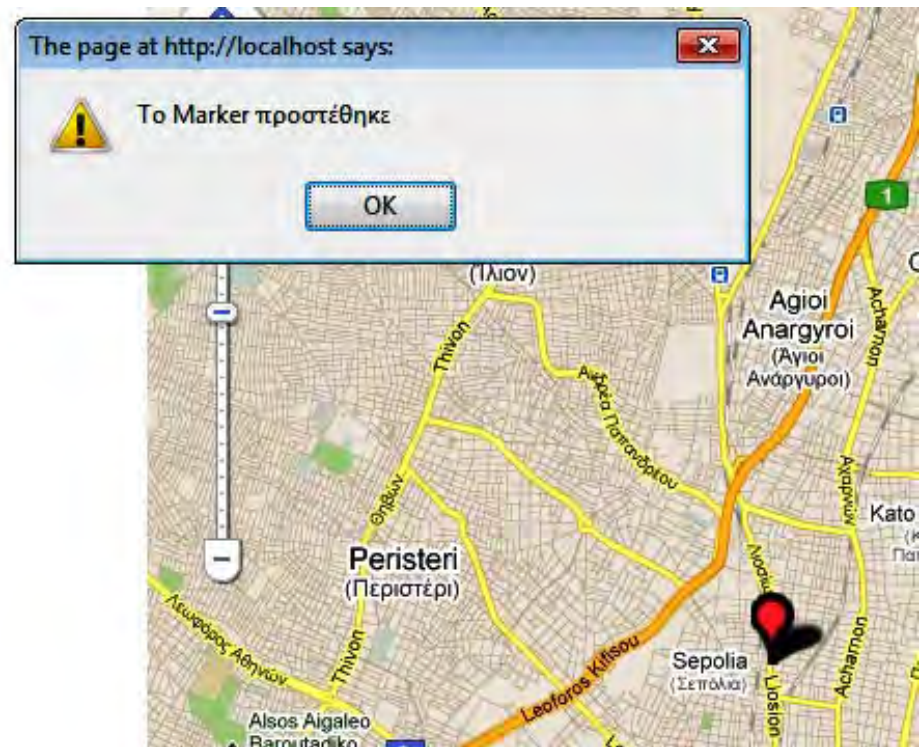

Η εφαρμογή ειδοποιεί με κατάλληλο μήνυμα ότι το μάρκερ προστέθηκε