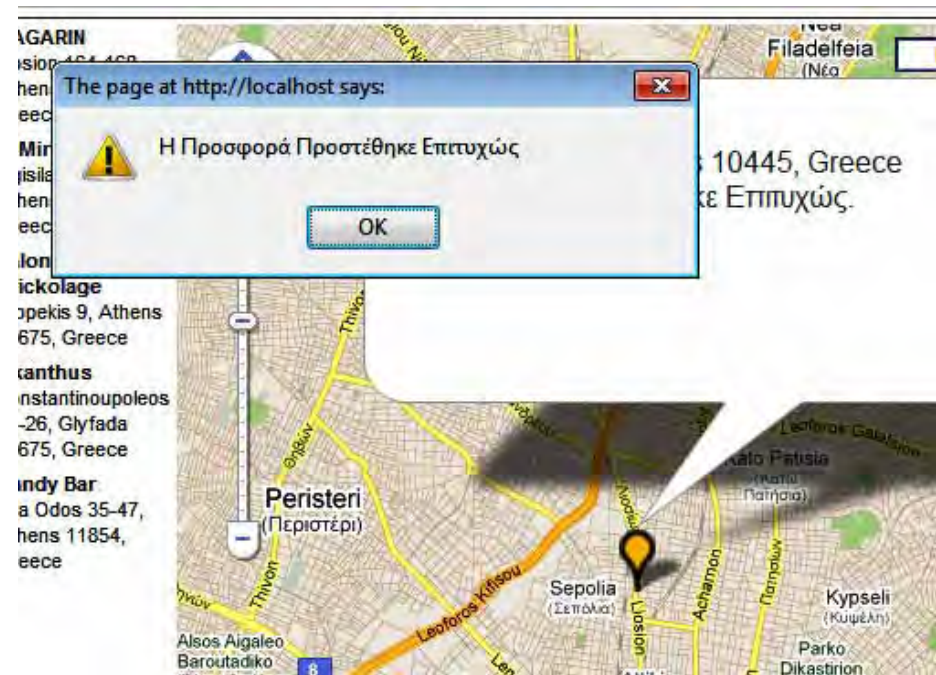

- Έχει τη δυνατότητα να εισάγει ένα μάρκερ (χρώμα κόκκινο).

Η εφαρμογή ειδοποιεί με κατάλληλο μήνυμα ότι το μάρκερ προστέθηκε

Ο διαχειριστής αφού κάνει είσοδο στην εφαρμογή έχει τις εξής δυνατότητες:

- Να βλέπει τα μάρκερ που έχουν εισάγει όλοι οι χρήστες(χρώμα κόκκινο) και :
 - να τα εγκρίνει αφού ελέγξει την ορθότητα της καταχώρησης(μετατροπή σε πράσινο χρώμα)
 - να τα διαγράψει(διαγράφονται από τη βάση στο πίνακα μάρκερς)
 - να αποφασίζει κάποια άλλη στιγμή

Ο εγγεγραμμένος χρήστης μπορεί

- Να βλέπει τα μάρκερ που έχει εισάγει ο ίδιος και ανήκουν σε αυτόν και να έχει τη δυνατότητα να εισάγει προσφορά σε αυτά (χρώμα κίτρινο).
- Αφού εισάγει την προσφορά η εφαρμογή τον ειδοποιεί με κατάλληλο μήνυμα.