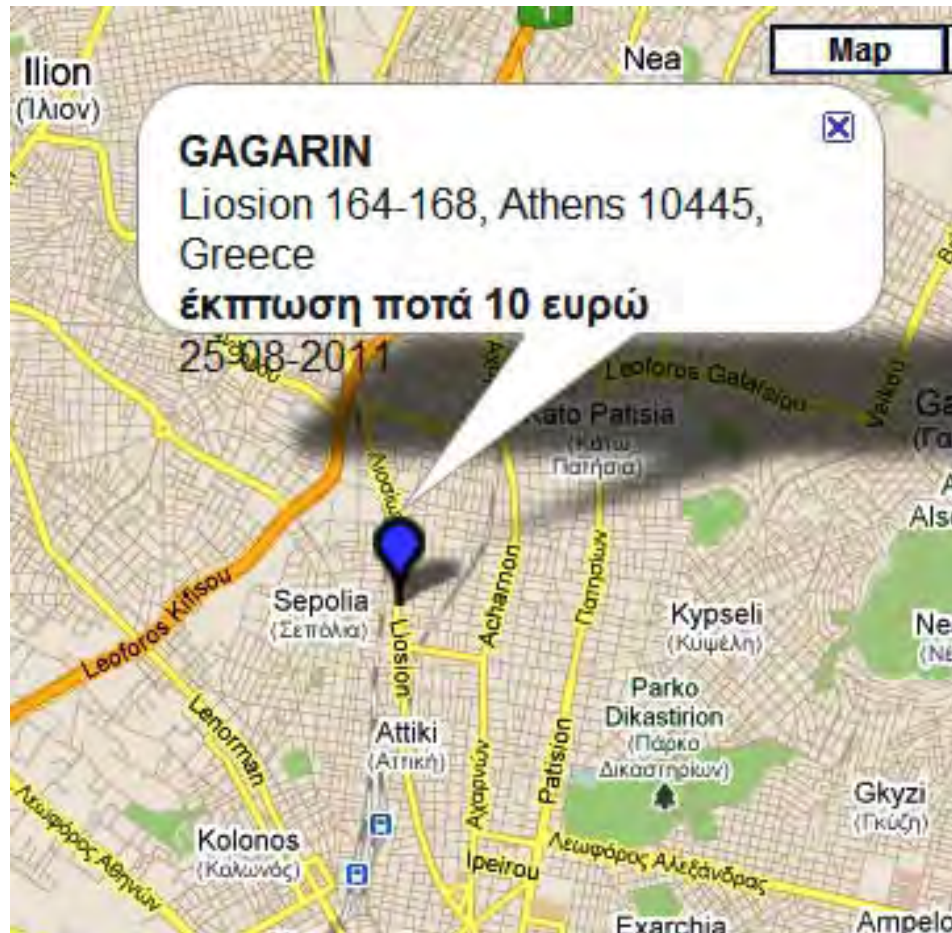

Ο εγγεγραμμένος χρήστης βλέπει κανονικά την προσφορά που έχει εισάγει(χρώμα μπλε)

Επαγγελματικός Διαδικτυακός Οδηγός Με Τη Χρήση Google Maps

Τελος όλοι οι χρήστες μπορούν να αναζητήσουν οδηγίες για μία συγκεκριμένη διαδρομή συμπληρώνοντας τα πεδία κατάλληλα και τη γλώσσα που επιθυμούν.

ΑΠΟ:

ΣΕ:

ΓΛΩΣΣΑ:

Χαλάνδρι, Ελλάς

1,4 χλμ (περίπου 3 λεπτά)

1. Κατευθυνθείτε **νότια** στην **38 μ**
Νηρηίδων προς **Ηρώδου**
Αττικού
2. Στρίψτε στην 1η δεξιά στην **120 μ**
Ηρώδου Αττικού
3. Στρίψτε στην 1η αριστερά στην **51 μ**
Νυμφών
4. Στροφή δεξιά στο **Λεωφόρος** **350 μ**
Πεντέλης
5. Συνενίστε προς **Δούρου** **350 μ**